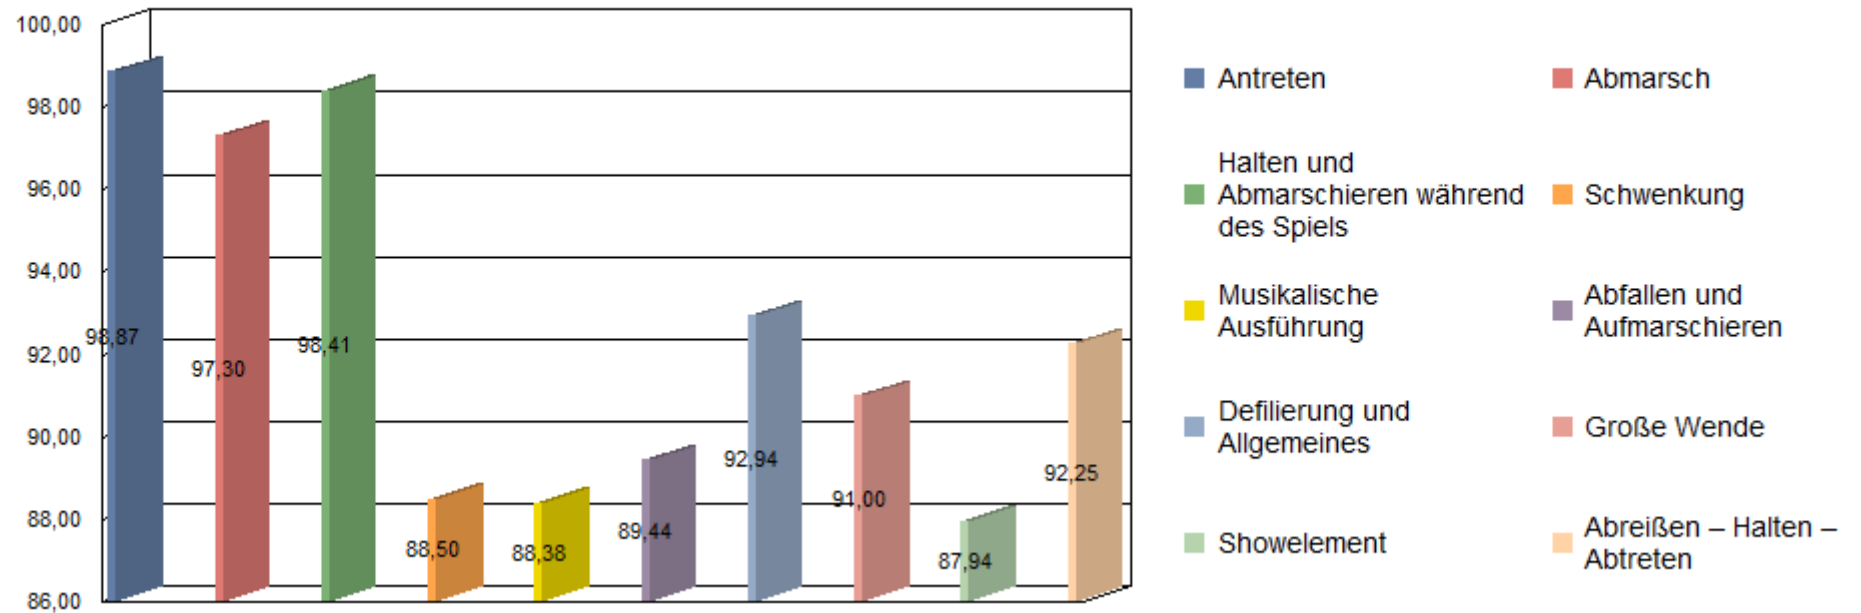

Name der Kapelle	Stabführer Kapellmeister	Stf	Titel des Marsches / Komponist	Showprogramm	Punkte	Erfolg

Bezirksdurchschnitt

Antreten   Abmarsch   Halten und Abmarschieren während des Spiels   Schwenkung   Musikalische Ausführung   Abfallen und Aufmarschieren   Defilierung und Allgemeines   Große Wende   Showelement   Abreißen – Halten – Abtreten

D	97,86	96,50	98,80	86,50	88,38	89,56	91,80	90,40	0,00	91,42
E	99,29	97,64	98,25	89,33	88,39	89,40	93,42	91,25	87,94	92,60
Ø	98,87	97,30	98,41	88,50	88,38	89,44	92,94	91,00	87,94	92,25